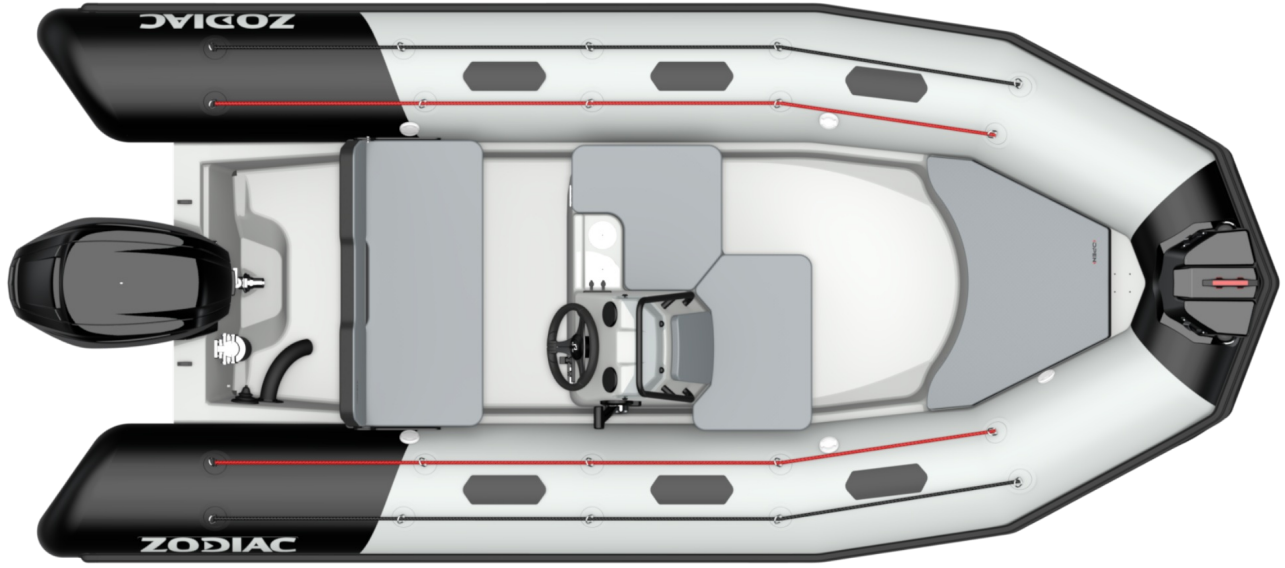

ÉQUIPEMENT STANDARD

COQUE & PONT: Baïlle à mouillage verrouillable, Chaumards, Coffre avant + coussin de baïlle, Coque polyester en V Profond, Console avec volant, 1 taquet avant.

CONFORT: 2 ports USB, 2x Portes-Gobelets, Assise devant console, Assise latérale, Banquette avec dossier arrière basculant, Coffre sous banquette, Coussin avant, Double coffre sous console, Pare-brise, main courante.

FLOTTEUR: Flotteur amovible, 1 Davier polyester, Cônes fishtails, Double saisine, Défense de 165mm, Kit de réparation, Logo Zodiac sur le flotteur, Patches antidérapants, Valves easy push.

AUTRES: Direction mécanique, Feux de navigation.

PACKS ET ACCESSOIRES

PKESS-OPN4.8

PACK ESSENTIEL

Echelle arrière, Feu Blanc, Filet de rangement, Pont EVA gris/noir, Réservoir plastique 12Gal/46L.

Coupe batterie,

OPTIONS & ACCESSOIRES

COQUE & PONT

Z62440 Pont EVA gris/noir

AUTRES OPTIONS

Z62447 Bimini
Z62444 Echelle latérale
Z62628 Filet de rangement

OPTIONS MONTÉES EN USINE

Z62624FF Coupe batterie (MU)
Z61834FF Echelle arrière
Z62445FF Feu Blanc (MU)
Z62442FF Réservoir plastique 12Gal/46L
Z61991FF Système audio Fusion + 2 haut-parleurs 4" (MU)

PÊCHE & LOISIRS

Z1167 Roll bar

ÉCLAIRAGE & ÉLECTRONIQUE

Z61991 Système audio Fusion + 2 haut-parleurs 4"

KIT PRE-RIGGING

Z64313M1 Kit Pré-rig MERCURY MECH/SIDE/1xSC1000
Z64313Y1 Kit Pré-rig YAMAHA OPEN 4.8 LAT/MEC

HOUSSE DE PROTECTION

Z62627 Taud

TAXES

Eco contribution France 4 à 4,99m SR 2025
Eco contribution France 4 à 4,99m SR 2026