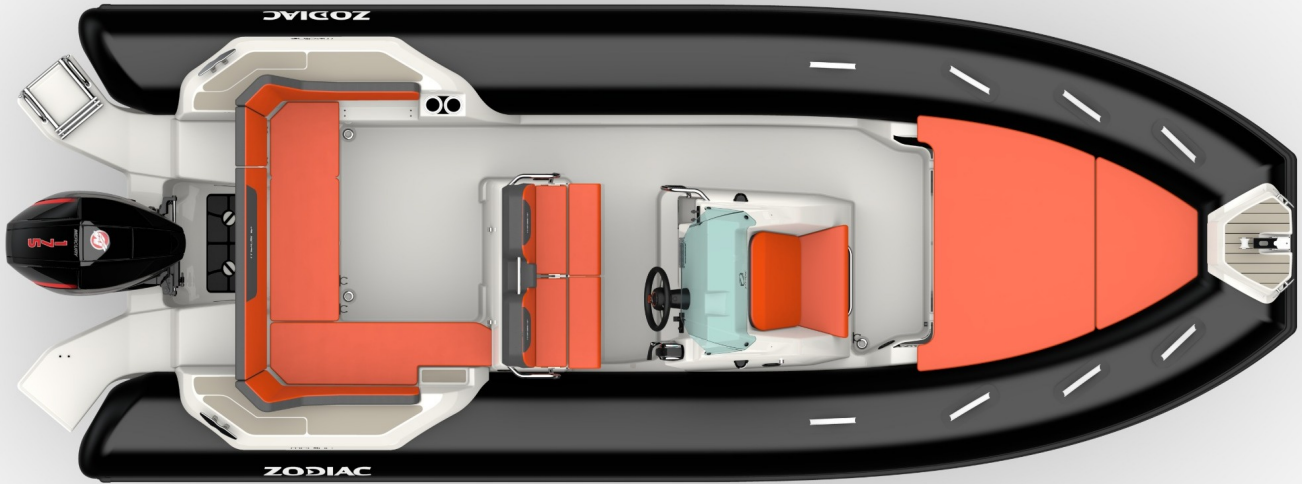

ÉQUIPEMENT STANDARD

COQUE & PONT: 4 taquets d'amarrage, 5 coffres, Bolster basculant, Coffre avant, Coffre à ski et wake, Console moderne avec siège avant intégré, Pare brise, Plateformes x2, Pont auto-videur à vide, Réservoir intégré carburant 200L, Wings.

CONFORT: 2 ports USB, Bain de soleil avant (1,37m de large, 1,41m de long), Carré arrière avec 2 banquettes + dossiers, Direction hydraulique, Echelle de bain avec poignée de remontée.

Emplacement smartphone, Plateformes arrière avec accès facile, Portes-gobelets.

FLOTTEUR: Flotteur amovible, 1 Davier polyester, 8 poignées, Cônes fishtails, Kit de réparation, Logo Zodiac sur le flotteur.

AUTRES: 1 Coupe batterie, Feux de navigation, Gonfleur à pied avec manomètre.

COULEURS DE COQUES

COULEURS DE FLOTTEURS

COULEURS DE SELLERIES

CONFIGURATIONS

FLOTTEURS

ZOP20036	Flotteur NEO artic grey
ZOP20033	Flotteur NEO blanc
ZOP20040	Flotteur NEO carbone blanc
ZOP20039	Flotteur NEO carbone noir
ZOP20035	Flotteur NEO military grey
ZOP20034	Flotteur NEO noir
ZOP20037	Flotteur PVC blanc
ZOP20038	Flotteur PVC noir

SELLERIES

ZOP30048	Sellerie FOREST
ZOP30039	Sellerie LOUNGE
ZOP30041	Sellerie SOFT
ZOP30042	Sellerie TANGO

COQUES

ZOP10030	Coque Blanche
ZOP10029	Coque gris foncé

DAVIERS

ZOP50003	Davier blanc
ZOP50004	Davier gris foncé